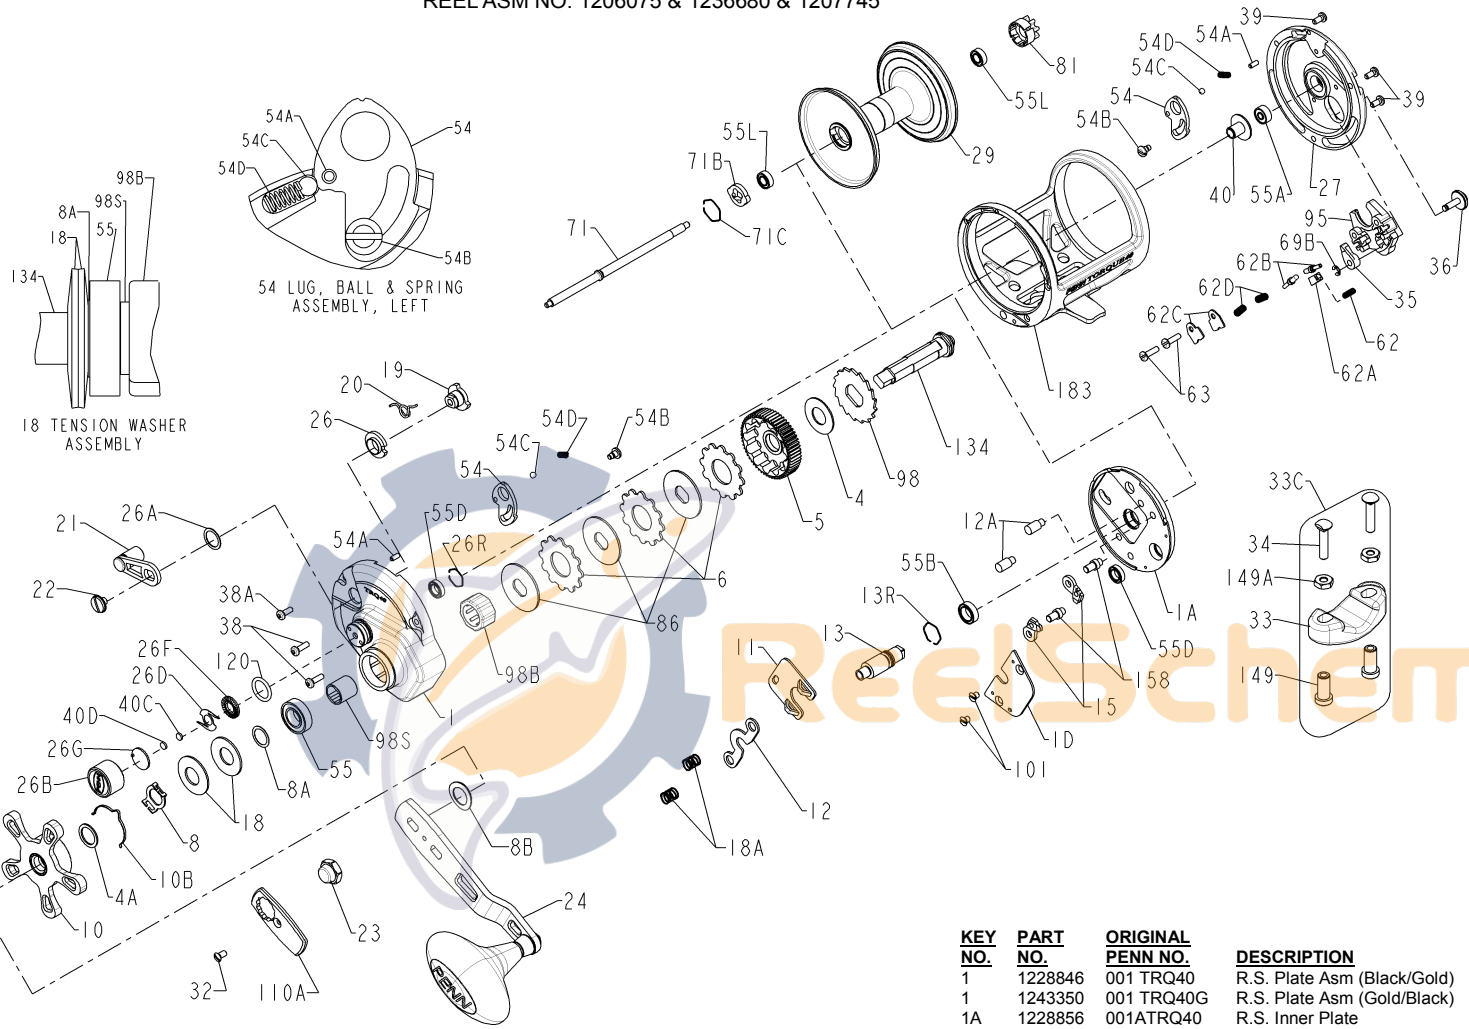

PARTS LIST FOR MODEL TRQ40B & TRQ40G & TRQ40BEU

REEL ASM NO. 1206075 & 1236680 & 1207745

KEY NO.	PART NO.	ORIGINAL PENN NO.	DESCRIPTION
20	1181785	020 525	Eccentric Spring
21	1229450	021 TRQ40	Ecc Lever Asm (Black/Silver)
21	1243362	021 TRQ40G	Ecc Lever Asm (Gold/Silver)
22	1229457	022 TRQ40	Sems Screw (Black)
22	1181908	022 060CH	Sems Screw (Silver)
23	1229462	023 TRQ40	Handle Nut (Black)
23	1243364	023 TRQ40S	Handle Nut (Silver)
24	1229501	024 TRQ40	Handle Asm (Black/Gold)
24	1241383	024 TRQ40G	Handle Asm (Gold/Silver)
26	1229579	026 TRQ25	Eccentric Bushing
26A	1229583	026ATRQ40	Lever Washer
26B	1214706	026B525MAG2	Spool Tension Cap
26D	1125769	026D525MAG2	Click Spring
26F	1125768	026F525MAG2	Click Plate A
26G	1125772	026G525MAG2	Click Plate B
26R	1214654	026R525MAG2	Retaining Ring
27	1229717	027 TRQ40	L.S. Plate (Black/ Gold)
27	1243384	027 TRQ40G	L.S. Plate (Black/Gold)
27	1243382	027 TRQ40BEU	L.S. Plate (Black/Gold Euro)
29	1229808	029 TRQ40	Spool (Black/Gold)
29	1243389	029 TRQ40G	Spool (Gold/Silver)
32	1214707	032 525MAG2	5-40 Screw (Black)
32	1184436	110 050	5-40 Screw (Silver)
33	1182754	033 113	Rod Clamp
33C	1229936	033CTRQ40	Rod Clamp Kit
34	1182788	034 045	10-24 Screw (2 req)
35	1229949	035 TRQ40	Click Tongue
36	1229953	036 TRQ40	Click Button (Black)
36	1243392	036 TRQ40S	Click Button (Silver)
38	1229971	038 TRQ40	Screw (Black) (2 req)
38	1243393	038 TRQ40S	Screw (Silver) (2 req)
38A	1229973	038ATRQ40	Screw (Black)
38A	1243394	038ATRQ40S	Screw (Silver)
39	1229994	039 TRQ40	Screw (Black) (3 req)
39	1243395	039 TRQ40S	Screw (Silver) (3 req)
40	1230004	040 TRQ40	Bushing, L.S. Spool
40C	1208115	040C525MAG2	Washer, Metal Thrust
40D	1125771	040D525MAG2	Washer, Rubber Thrust
54	1230159	054 TRQ40	Harness Lug (2 req)
54A	1230162	054ATRQ40	Harness Lug Pin (2 req)
54B	1230164	054BTRQ40	Harness Lug Screw (2 req)
54C	1230165	054CTRQ40	Lug Locating Ball (2 req)
54D	1230166	054DTRQ40	Harness Lug Spring (2 req)
55	1183873	055 012H	Ball Bearing
55A	1183880	055 113H	Ball Bearing
55B	1214665	055 525MAG2	Ball Bearing (12X8X3.5)
55D	1214666	055A525MAG2	Ball Bearing (2 req)
55L	1192031	055L965	Ball Bearing (2 req)
62	1236596	062 TRQ40	Click Locator Spring
62A	1230189	062ATRQ40	Click Button Locator
62B	1184036	062B310	Click Pin (2 req)
62C	1184041	062C321LH	Spring Cover (2 req)
62D	1184033	062A310	Click Spring (2 req)
63	1230192	063 TRQ40	Screw, Pan Hd (2 req)
69B	1184125	069B050	Retaining Ring
71	1230217	071 TRQ40	Spool Spindle
71B	1230226	071BTRQ40	Spool Driver
71C	1230227	071CTRQ40	Retaining Ring
81	1230303	081 TRQ40	Click Ratchet
86	1184251	086 049L	Drag Washer, Keyed (3 req)
95	1230373	095 TRQ40	Click Housing
98	1230412	098 TRQ40	Anti-Reverse Ratchet
98B	1200401	098B750M	Anti-Reverse Bearing
98S	1230425	098STRQ40	Bearing Sleeve
101	1184404	101 050S	5-40 Screw (2 req)
110A	1230439	110ATRQ40	Handle Nut Lock (Black/Gold)
110A	1242335	110ATRQ40G	Handle Nut Lock (Gold/Silver)
120	1184522	120 113H	O-Ring
134	1230592	134 TRQ40	Gear Stud
149	1184702	149 045	Rod Clamp Nut (2 req)
149A	1184706	149 200	Hex Nut (2 req)
158	1230647	158 TRQ40	Dog Pin (2 req)
183	1230756	183 TRQ40	Frame Asm (Black/Gold)
183	1243415	183 TRQ40G	Frame Asm (Gold/Black)
183	1243413	183 TRQ40BEU	Frame Asm (Blk/Gld Euro)